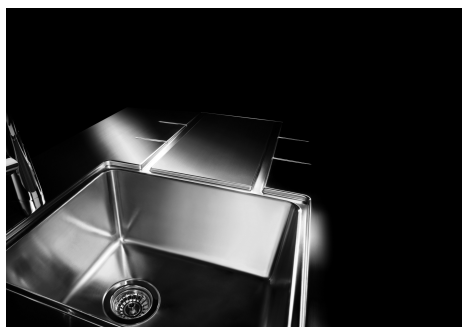

GALLERIA FOTOGRAFICA

ACCESSORI OPZIONALI