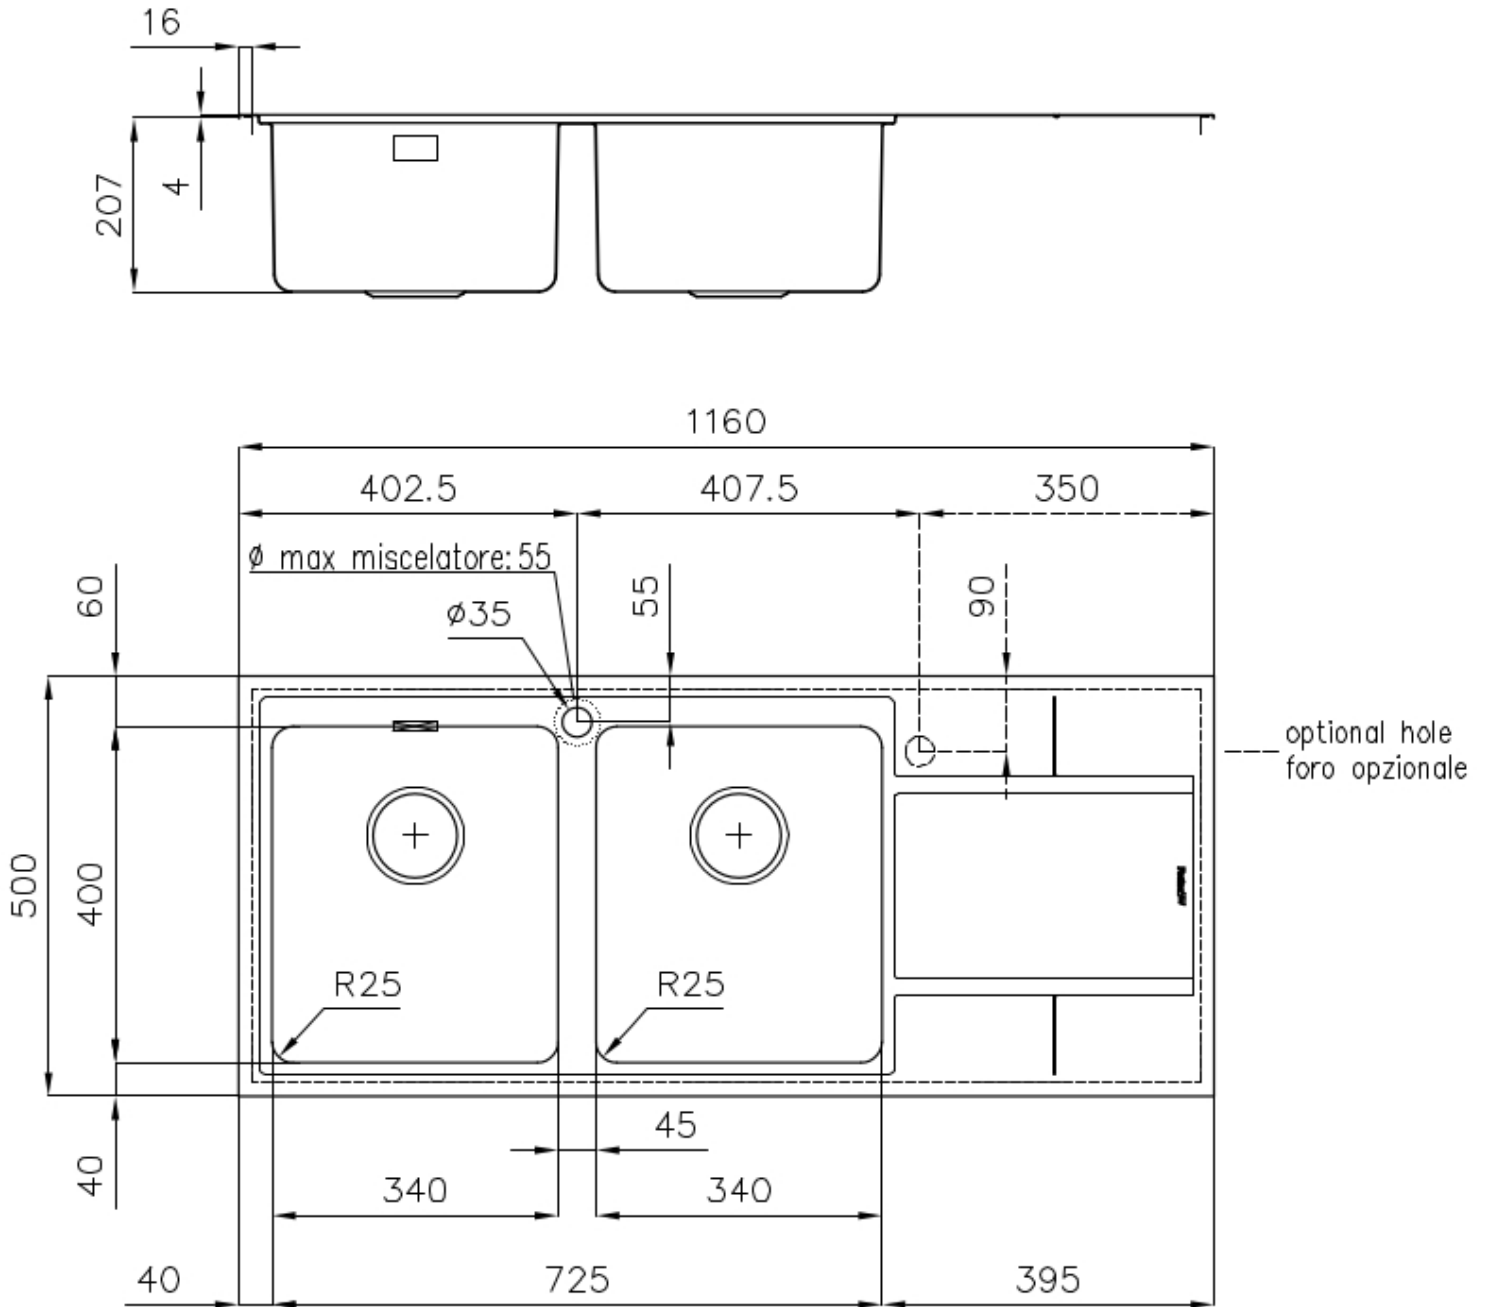

DATI TECNICI